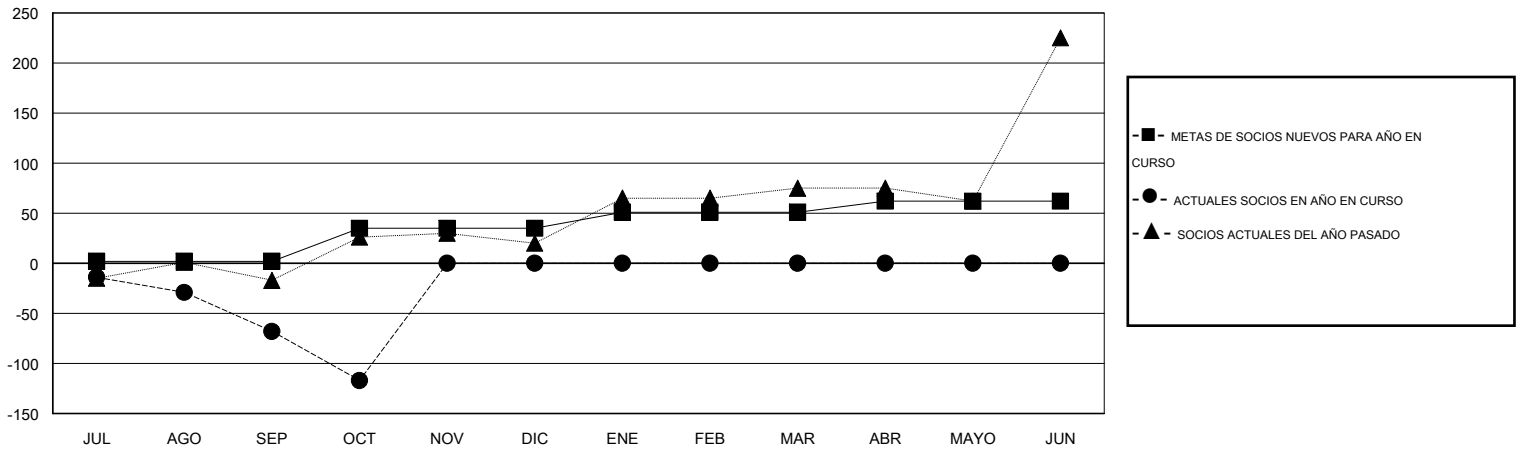

MONTHLY MEMBERSHIP PROGRESS REPORT

District G 2

Results as of: 10/31/2016

GMT: Jaime García Cepeda

UBICACIÓN ECUADOR

GMT DE AE 3

Clubes					socios				
RESULTADOS DE 2016-2017					RESULTADOS DE 2016-2017				
TRIMESTRE	META DE CLUBES NUEVOS	NUEVOS CLUBES	CLUBES DADOS DE BAJA	GANANCIA/PÉRDIDA NETA	TRIMESTRE	META DE SOCIOS NUEVOS	SOCIOS FUNDADORES Y NUEVOS SOCIOS AÑADIDOS	SOCIOS DADOS DE BAJA	GANANCIA/PÉRDIDA NETA
JUL/AGO/SEP	0	0	0	0	JUL/AGO/SEP	2	51	119	-68
OCT/NOV/DIC	2	0	0	0	OCT/NOV/DIC	33	30	79	-49
ENE/FEB/MAR	1	0	0	0	ENE/FEB/MAR	16	0	0	0
ABR/MAYO/JUN	1	0	0	0	ABR/MAYO/JUN	11	0	0	0

METAS Y CIFRA ACUMULATIVA DE CLUBES NUEVOS

METAS Y CIFRA ACUMULATIVA DE SOCIOS

CLUBES DADOS DE BAJA: 0

23 CLUBS OF 53 AÑADIERON 1 O MÁS SOCIOS NUEVOS

DISTRIBUCIÓN POR SEXO

MASCULINO 771 (50.39%)
FEMENINO 759 (49.61%)