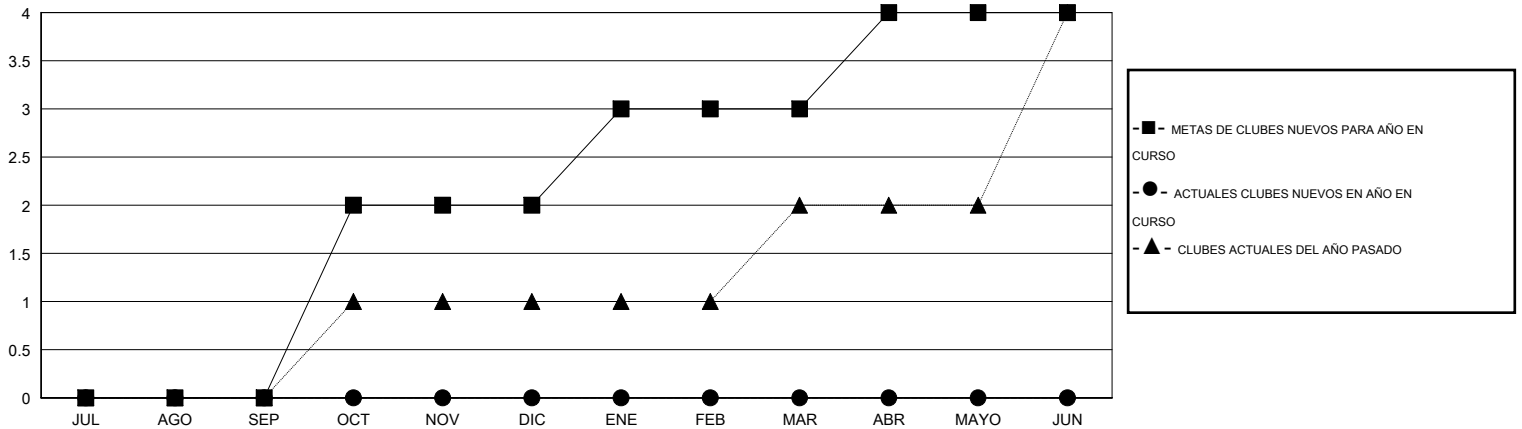

MONTHLY MEMBERSHIP PROGRESS REPORT

District G 2

Results as of: 10/31/2016

GMT: Jaime García Cepeda

UBICACIÓN ECUADOR

GMT DE AE 3

Clubes					socios				
RESULTADOS DE 2016-2017					RESULTADOS DE 2016-2017				
TRIMESTRE	META DE CLUBES NUEVOS	NUEVOS CLUBES	CLUBES DADOS DE BAJA	GANANCIA/PÉRDIDA NETA	TRIMESTRE	META DE SOCIOS NUEVOS	SOCIOS FUNDADORES Y NUEVOS SOCIOS AÑADIDOS	SOCIOS DADOS DE BAJA	GANANCIA/PÉRDIDA NETA
JUL/AGO/SEP	0	0	0	0	JUL/AGO/SEP	2	51	119	-68
OCT/NOV/DIC	2	0	0	0	OCT/NOV/DIC	33	30	79	-49
ENE/FEB/MAR	1	0	0	0	ENE/FEB/MAR	16	0	0	0
ABR/MAYO/JUN	1	0	0	0	ABR/MAYO/JUN	11	0	0	0

METAS Y CIFRA ACUMULATIVA DE CLUBES NUEVOS

METAS Y CIFRA ACUMULATIVA DE SOCIOS

CLUBES DADOS DE BAJA: 0

23 CLUBS OF 53 AÑADIERON 1 O MÁS SOCIOS NUEVOS

DISTRIBUCIÓN POR SEXO

MASCULINO 771 (50.39%)
FEMENINO 759 (49.61%)